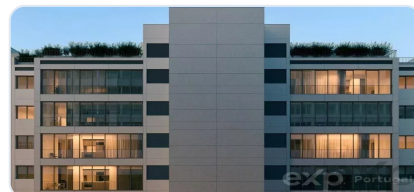

Apartamento T2+1 situado na Estrela, Lisboa

Ref: 85506336 | Lisboa > Lisboa > Estrela

€875.000

Tipo de Negócio	Venda	Tipo de Imóvel	Apartamento
Quartos	2	wc	-
Área	115,85 m2		

Description

Residências Premium em Lisboa com vistas panorâmicas sobre a cidade! Apartamento T2+1 com 115.85 m², num autêntico refúgio citadino. Localizado em Lisboa no centro histórico, o Infante Residences conta com 45 apartamentos. O projeto de reabilitação é assente em vetores de qualidade, conforto e distinção. Um edifício emblemático que beneficia de vistas panorâmicas e espaços de lazer, num dos bairros mais nobres da cidade, a Estrela. Estes autênticos refúgios do dia-a-dia citadino estão a escassos minutos a pé da zona ribeirinha da cidade e de várias zonas verdes, perfeitas para longas caminhadas ou passeios de bicicleta. Rodeados de vários pontos de transportes públicos, serviços, restauração e comércio, os apartamentos do Infante Residences podem ainda contar com a inauguração de uma nova estação de metro em 2025, que reforçará a sua conexão a toda a cidade. O condomínio do Infante Residences conta com o exclusivo acesso a um elegante rooftop com piscina e zona de lazer, perfeito para desfrutar das vistas panorâmicas sobre a capital e o Rio Tejo. Os interiores dos apartamentos T1, T2, T2+1 e T3 possuem acabamentos, revestimentos e materiais de alta qualidade que se aliam ao distinto design harmonioso e funcional dos espaços. Todos os apartamentos possuem ar condicionado, cozinhas totalmente equipadas, chão em madeira e janelas de vidros duplos. Todas as imagens e informações disponíveis neste site são meramente indicativas e podem ser alteradas sem aviso prévio por razões técnicas, comerciais ou legais, e, portanto, não são contratualmente vinculativas.