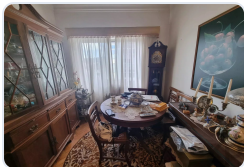

Related Properties

Lisboa > Lisboa > São Domingos de Benfica

Apartamento T1 em São Domingos de Benfica

Ref: 87014700

€279.000