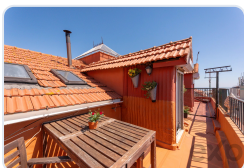

Lisboa > Lisboa > São Vicente

Encantador apartamento mobilado com 1 quarto em Lisboa

Ref: 86902045

€305.000