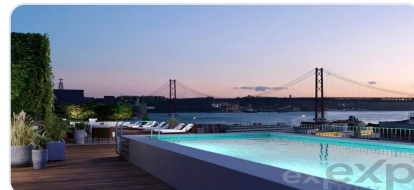

Apartamento T2+1 situado na Estrela, Lisboa

Ref: 85506346 | Lisboa > Lisboa > Estrela

€980.000

Tipo de Negócio	Venda	Tipo de Imóvel	Apartamento
Quartos	2	wc	-
Área	115,95 m2		

Description

Residências Premium em Lisboa com vistas panorâmicas sobre a cidade! Apartamento T2+1 com 115.95 m², num autêntico refúgio cidadão. Localizado em Lisboa no centro histórico, o Infante Residences conta com 45 apartamentos. O projeto de reabilitação é assente em vetores de qualidade, conforto e distinção. Um edifício emblemático que beneficia de vistas panorâmicas e espaços de lazer, num dos bairros mais nobres da cidade, a Estrela. Estes autênticos refúgios do dia-a-dia cidadão estão a escassos minutos a pé da zona ribeirinha da cidade e de várias zonas verdes, perfeitas para longas caminhadas ou passeios de bicicleta. Rodeados de vários pontos de transportes públicos, serviços, restauração e comércio, os apartamentos do Infante Residences podem ainda contar com a inauguração de uma nova estação de metro em 2025, que reforçará a sua conexão a toda a cidade. O condomínio do Infante Residences conta com o exclusivo acesso a um elegante rooftop com piscina e zona de lazer, perfeito para desfrutar das vistas panorâmicas sobre a capital e o Rio Tejo. Os interiores dos apartamentos T1, T2, T2+1 e T3 possuem acabamentos, revestimentos e materiais de alta qualidade que se aliam ao distinto design harmonioso e funcional dos espaços. Todos os apartamentos possuem ar condicionado, cozinhas totalmente equipadas, chão em madeira e janelas de vidros duplos. Todas as imagens e informações disponíveis neste site são meramente indicativas e podem ser alteradas sem aviso prévio por razões técnicas, comerciais ou legais, e, portanto, não são contratualmente vinculativas.