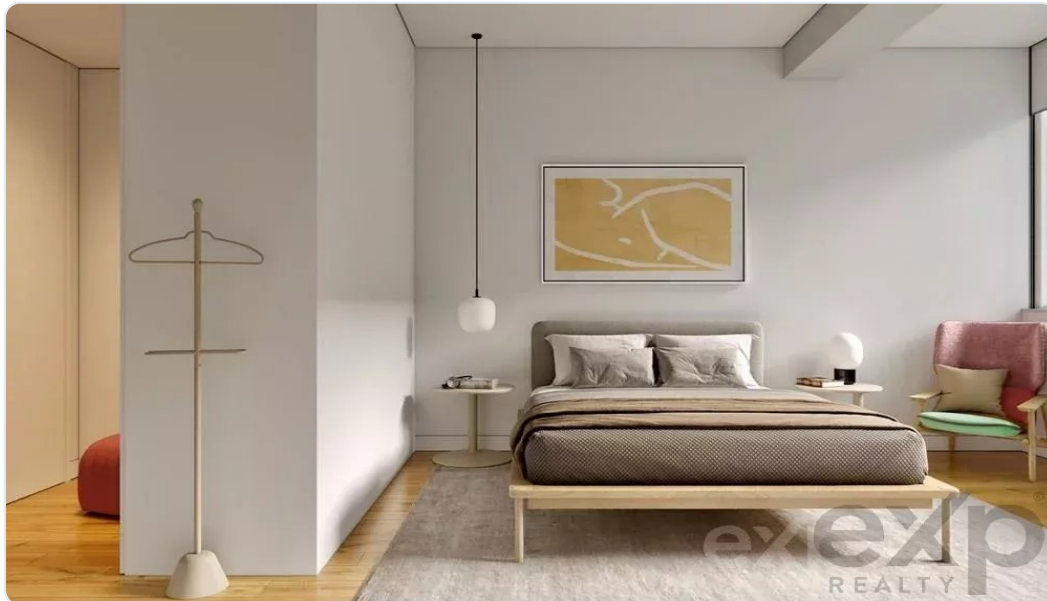

Apartamento T2+1 situado na Estrela, Lisboa

Ref: 85506346 | Lisboa > Lisboa > Estrela

€980.000

Tipo de Negócio	Venda	Tipo de Imóvel	Apartamento
Quartos	2	wc	-
Área	115,95 m2		

Description

Residências Premium em Lisboa com vistas panorâmicas sobre a cidade! Apartamento T2+1 com 115.95 m², num autêntico refúgio cidadão. Localizado em Lisboa no centro histórico, o Infante Residences conta com 45 apartamentos. O projeto de reabilitação é assente em vetores de qualidade, conforto e distinção. Um edifício emblemático que beneficia de vistas panorâmicas e espaços de lazer, num dos bairros mais nobres da cidade, a Estrela. Estes autênticos refúgios do dia-a-dia cidadão estão a escassos minutos a pé da zona ribeirinha da cidade e de várias zonas verdes, perfeitas para longas caminhadas ou passeios de bicicleta. Rodeados de vários pontos de transportes públicos, serviços, restauração e comércio, os apartamentos do Infante Residences podem ainda contar com a inauguração de uma nova estação de metro em 2025, que reforçará a sua conexão a toda a cidade. O condomínio do Infante Residences conta com o exclusivo acesso a um elegante rooftop com piscina e zona de lazer, perfeito para desfrutar das vistas panorâmicas sobre a capital e o Rio Tejo. Os interiores dos apartamentos T1, T2, T2+1 e T3 possuem acabamentos, revestimentos e materiais de alta qualidade que se aliam ao distinto design harmonioso e funcional dos espaços. Todos os apartamentos possuem ar condicionado, cozinhas totalmente equipadas, chão em madeira e janelas de vidros duplos. Todas as imagens e informações disponíveis neste site são meramente indicativas e podem ser alteradas sem aviso prévio por razões técnicas, comerciais ou legais, e, portanto, não são contratualmente vinculativas.