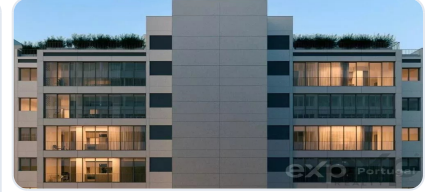

Apartamento T2+1 situado na Estrela, Lisboa

Ref: 85506347 | Lisboa > Lisboa > Estrela

€975.000

Tipo de Negócio	Venda	Tipo de Imóvel	Apartamento
Quartos	2	wc	-
Área	115,85 m2		

Description

Residências Premium em Lisboa com vistas panorâmicas sobre a cidade! Apartamento T2+1 com 115.85 m², num autêntico refúgio cidadão. Localizado em Lisboa no centro histórico, o Infante Residences conta com 45 apartamentos. O projeto de reabilitação é assente em vetores de qualidade, conforto e distinção. Um edifício emblemático que beneficia de vistas panorâmicas e espaços de lazer, num dos bairros mais nobres da cidade, a Estrela. Estes autênticos refúgios do dia-a-dia cidadão estão a escassos minutos a pé da zona ribeirinha da cidade e de várias zonas verdes, perfeitas para longas caminhadas ou passeios de bicicleta. Rodeados de vários pontos de transportes públicos, serviços, restauração e comércio, os apartamentos do Infante Residences podem ainda contar com a inauguração de uma nova estação de metro em 2025, que reforçará a sua conexão a toda a cidade. O condomínio do Infante Residences conta com o exclusivo acesso a um elegante rooftop com piscina e zona de lazer, perfeito para desfrutar das vistas panorâmicas sobre a capital e o Rio Tejo. Os interiores dos apartamentos T1, T2, T2+1 e T3 possuem acabamentos, revestimentos e materiais de alta qualidade que se aliam ao distinto design harmonioso e funcional dos espaços. Todos os apartamentos possuem ar condicionado, cozinhas totalmente equipadas, chão em madeira e janelas de vidros duplos. Todas as imagens e informações disponíveis neste site são meramente indicativas e podem ser alteradas sem aviso prévio por razões técnicas, comerciais ou legais, e, portanto, não são contratualmente vinculativas.