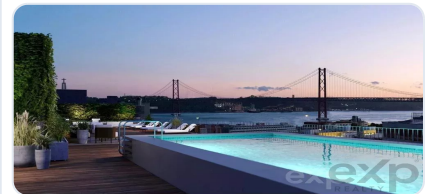

Apartamento T2+1 situado na Estrela, Lisboa

Ref: 85506347 | Lisboa > Lisboa > Estrela

€975.000

Tipo de Negócio	Venda	Tipo de Imóvel	Apartamento
Quartos	2	wc	-
Área	115,85 m2		

Description

Residências Premium em Lisboa com vistas panorâmicas sobre a cidade! Apartamento T2+1 com 115.85 m², num autêntico refúgio cidadão. Localizado em Lisboa no centro histórico, o Infante Residences conta com 45 apartamentos. O projeto de reabilitação é assente em vetores de qualidade, conforto e distinção. Um edifício emblemático que beneficia de vistas panorâmicas e espaços de lazer, num dos bairros mais nobres da cidade, a Estrela. Estes autênticos refúgios do dia-a-dia cidadão estão a escassos minutos a pé da zona ribeirinha da cidade e de várias zonas verdes, perfeitas para longas caminhadas ou passeios de bicicleta. Rodeados de vários pontos de transportes públicos, serviços, restauração e comércio, os apartamentos do Infante Residences podem ainda contar com a inauguração de uma nova estação de metro em 2025, que reforçará a sua conexão a toda a cidade. O condomínio do Infante Residences conta com o exclusivo acesso a um elegante rooftop com piscina e zona de lazer, perfeito para desfrutar das vistas panorâmicas sobre a capital e o Rio Tejo. Os interiores dos apartamentos T1, T2, T2+1 e T3 possuem acabamentos, revestimentos e materiais de alta qualidade que se aliam ao distinto design harmonioso e funcional dos espaços. Todos os apartamentos possuem ar condicionado, cozinhas totalmente equipadas, chão em madeira e janelas de vidros duplos. Todas as imagens e informações disponíveis neste site são meramente indicativas e podem ser alteradas sem aviso prévio por razões técnicas, comerciais ou legais, e, portanto, não são contratualmente vinculativas.