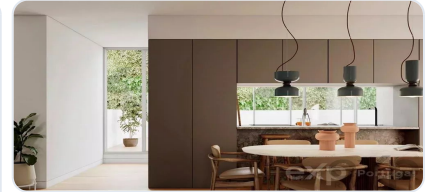

Apartamento T1 situado na Estrela, Lisboa

Ref: 85506348 | Lisboa > Lisboa > Estrela

€575.000

Tipo de Negócio	Venda	Tipo de Imóvel	Apartamento
Quartos	1	wc	-
Área	55,75 m2		

Description

Residências Premium em Lisboa com vistas panorâmicas sobre a cidade! Apartamento T1 com 55.75 m², num autêntico refúgio citadino. Localizado em Lisboa no centro histórico, o Infante Residences conta com 45 apartamentos. O projeto de reabilitação é assente em vetores de qualidade, conforto e distinção. Um edifício emblemático que beneficia de vistas panorâmicas e espaços de lazer, num dos bairros mais nobres da cidade, a Estrela. Estes autênticos refúgios do dia-a-dia citadino estão a escassos minutos a pé da zona ribeirinha da cidade e de várias zonas verdes, perfeitas para longas caminhadas ou passeios de bicicleta. Rodeados de vários pontos de transportes públicos, serviços, restauração e comércio, os apartamentos do Infante Residences podem ainda contar com a inauguração de uma nova estação de metro em 2025, que reforçará a sua conexão a toda a cidade. O condomínio do Infante Residences conta com o exclusivo acesso a um elegante rooftop com piscina e zona de lazer, perfeito para desfrutar das vistas panorâmicas sobre a capital e o Rio Tejo. Os interiores dos apartamentos T1, T2, T2+1 e T3 possuem acabamentos, revestimentos e materiais de alta qualidade que se aliam ao distinto design harmonioso e funcional dos espaços. Todos os apartamentos possuem ar condicionado, cozinhas totalmente equipadas, chão em madeira e janelas de vidros duplos. Todas as imagens e informações disponíveis neste site são meramente indicativas e podem ser alteradas sem aviso prévio por razões técnicas, comerciais ou legais, e, portanto, não são contratualmente vinculativas.