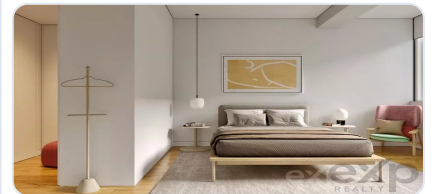

Apartamento T1 situado na Estrela, Lisboa

Ref: 85506348 | Lisboa > Lisboa > Estrela

€575.000

Tipo de Negócio	Venda	Tipo de Imóvel	Apartamento
Quartos	1	wc	-
Área	55,75 m2		

Description

Residências Premium em Lisboa com vistas panorâmicas sobre a cidade! Apartamento T1 com 55.75 m², num autêntico refúgio citadino. Localizado em Lisboa no centro histórico, o Infante Residences conta com 45 apartamentos. O projeto de reabilitação é assente em vetores de qualidade, conforto e distinção. Um edifício emblemático que beneficia de vistas panorâmicas e espaços de lazer, num dos bairros mais nobres da cidade, a Estrela. Estes autênticos refúgios do dia-a-dia citadino estão a escassos minutos a pé da zona ribeirinha da cidade e de várias zonas verdes, perfeitas para longas caminhadas ou passeios de bicicleta. Rodeados de vários pontos de transportes públicos, serviços, restauração e comércio, os apartamentos do Infante Residences podem ainda contar com a inauguração de uma nova estação de metro em 2025, que reforçará a sua conexão a toda a cidade. O condomínio do Infante Residences conta com o exclusivo acesso a um elegante rooftop com piscina e zona de lazer, perfeito para desfrutar das vistas panorâmicas sobre a capital e o Rio Tejo. Os interiores dos apartamentos T1, T2, T2+1 e T3 possuem acabamentos, revestimentos e materiais de alta qualidade que se aliam ao distinto design harmonioso e funcional dos espaços. Todos os apartamentos possuem ar condicionado, cozinhas totalmente equipadas, chão em madeira e janelas de vidros duplos. Todas as imagens e informações disponíveis neste site são meramente indicativas e podem ser alteradas sem aviso prévio por razões técnicas, comerciais ou legais, e, portanto, não são contratualmente vinculativas.