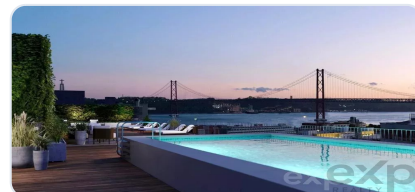

Apartamento T1 situado na Estrela, Lisboa

Ref: 85506350 | Lisboa > Lisboa > Estrela

€585.000

Tipo de Negócio	Venda	Tipo de Imóvel	Apartamento
Quartos	1	wc	-
Área	57,7 m2		

Description

Residências Premium em Lisboa com vistas panorâmicas sobre a cidade! Apartamento T1 com 57.7 m², num autêntico refúgio citadino. Localizado em Lisboa no centro histórico, o Infante Residences conta com 45 apartamentos. O projeto de reabilitação é assente em vetores de qualidade, conforto e distinção. Um edifício emblemático que beneficia de vistas panorâmicas e espaços de lazer, num dos bairros mais nobres da cidade, a Estrela. Estes autênticos refúgios do dia-a-dia citadino estão a escassos minutos a pé da zona ribeirinha da cidade e de várias zonas verdes, perfeitas para longas caminhadas ou passeios de bicicleta. Rodeados de vários pontos de transportes públicos, serviços, restauração e comércio, os apartamentos do Infante Residences podem ainda contar com a inauguração de uma nova estação de metro em 2025, que reforçará a sua conexão a toda a cidade. O condomínio do Infante Residences conta com o exclusivo acesso a um elegante rooftop com piscina e zona de lazer, perfeito para desfrutar das vistas panorâmicas sobre a capital e o Rio Tejo. Os interiores dos apartamentos T1, T2, T2+1 e T3 possuem acabamentos, revestimentos e materiais de alta qualidade que se aliam ao distinto design harmonioso e funcional dos espaços. Todos os apartamentos possuem ar condicionado, cozinhas totalmente equipadas, chão em madeira e janelas de vidros duplos. Todas as imagens e informações disponíveis neste site são meramente indicativas e podem ser alteradas sem aviso prévio por razões técnicas, comerciais ou legais, e, portanto, não são contratualmente vinculativas.