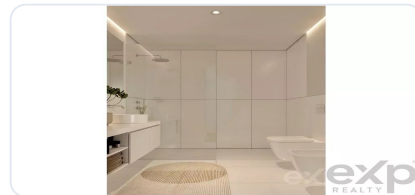

Apartamento T1 situado na Estrela, Lisboa

Ref: 85506350 | Lisboa > Lisboa > Estrela

€585.000

Tipo de Negócio	Venda	Tipo de Imóvel	Apartamento
Quartos	1	wc	-
Área	57,7 m2		

Description

Residências Premium em Lisboa com vistas panorâmicas sobre a cidade! Apartamento T1 com 57.7 m², num autêntico refúgio citadino. Localizado em Lisboa no centro histórico, o Infante Residences conta com 45 apartamentos. O projeto de reabilitação é assente em vetores de qualidade, conforto e distinção. Um edifício emblemático que beneficia de vistas panorâmicas e espaços de lazer, num dos bairros mais nobres da cidade, a Estrela. Estes autênticos refúgios do dia-a-dia citadino estão a escassos minutos a pé da zona ribeirinha da cidade e de várias zonas verdes, perfeitas para longas caminhadas ou passeios de bicicleta. Rodeados de vários pontos de transportes públicos, serviços, restauração e comércio, os apartamentos do Infante Residences podem ainda contar com a inauguração de uma nova estação de metro em 2025, que reforçará a sua conexão a toda a cidade. O condomínio do Infante Residences conta com o exclusivo acesso a um elegante rooftop com piscina e zona de lazer, perfeito para desfrutar das vistas panorâmicas sobre a capital e o Rio Tejo. Os interiores dos apartamentos T1, T2, T2+1 e T3 possuem acabamentos, revestimentos e materiais de alta qualidade que se aliam ao distinto design harmonioso e funcional dos espaços. Todos os apartamentos possuem ar condicionado, cozinhas totalmente equipadas, chão em madeira e janelas de vidros duplos. Todas as imagens e informações disponíveis neste site são meramente indicativas e podem ser alteradas sem aviso prévio por razões técnicas, comerciais ou legais, e, portanto, não são contratualmente vinculativas.