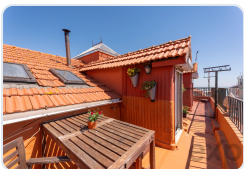

Lisboa > Lisboa > São Vicente

Encantador apartamento mobilado com 1 quarto em Lisboa

Ref: 86902045

€305.000