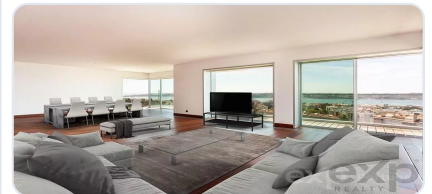

Na RealKasa®, a nossa estratégia para o mercado está centrada na discrição, numa apresentação premium e na correspondência com compradores altamente qualificados. Cada imóvel é posicionado com uma narrativa personalizada para maximizar o valor percebido e a resposta do mercado.

Fantástico apartamento T4 no edifício Sky Restelo

Ref: 85506583 | Lisboa > Lisboa > Lisboa

€3.000.000

Tipo de Negócio	Venda	Tipo de Imóvel	Apartamento
Quartos	4	wc	-
Área	281,5 m2