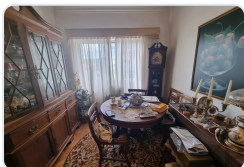

A sala de estar é igualmente espaçosa, com acabamentos premium em portas, pavimentos, tetos, vidros, madeiras, iluminação e pinturas, proporcionando um ambiente tranquilo e relaxante para desfrutar com amigos e familiares.

O condomínio Sky Restelo também possui tecnologia de domótica de última geração, incluindo sistemas de rede elétrica, de dados, de telefone, de som, de alarmes, de aquecimento e refrigeração, para garantir um ambiente confortável e seguro.

Além disso, as áreas comuns, como o bar, sauna, ginásio, balneários, cobertura e piscinas, sala de condomínio e espaços de acesso, são equipadas com acabamentos premium e mantidas regularmente para garantir a máxima segurança e higiene.

A localização do condomínio é privilegiada, com vistas panorâmicas sobre a cidade e o rio Tejo, e uma envolvente única que inclui acessos rodoviários fáceis, escolas, universidades, parques, um hospital de referência e grandes superfícies comerciais.

Investir neste apartamento de luxo no Sky Restelo é uma oportunidade para desfrutar do máximo de comodidade, bem-estar e qualidade de vida em plena cidade, mas longe da agitação da mesma.

Related Properties

Lisboa > Lisboa > São Domingos de Benfica

Apartamento T1 em São Domingos de Benfica

Ref: 87014700

€279.000