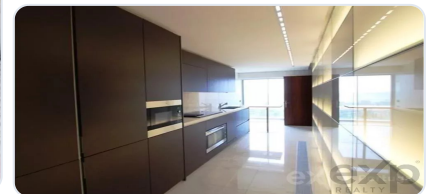

Na RealKasa®, a nossa estratégia para o mercado está centrada na discrição, numa apresentação premium e na correspondência com compradores altamente qualificados. Cada imóvel é posicionado com uma narrativa personalizada para maximizar o valor percebido e a resposta do mercado.

Fantástico apartamento T4 no edifício Sky Restelo

Ref: 85506584 | Lisboa > Lisboa > Lisboa

€2.300.000

Tipo de Negócio	Venda	Tipo de Imóvel	Apartamento
Quartos	4	wc	-
Área	278,6 m2