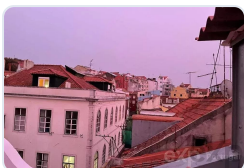

Lisboa > Lisboa > Lisboa

Apartamento com 2 quartos no centro de Lisboa de Lisboa

Ref: 85507002

€340.000