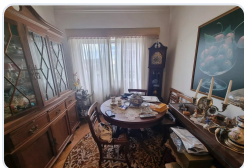

Related Properties

Lisboa > Lisboa > São Domingos de Benfica

Apartamento T1 em São Domingos de Benfica

Ref: 87014700

€279.000