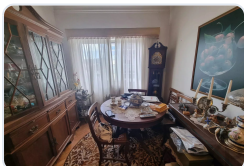

A cozinha de dimensões generosas está equipada com aparelhos de marca AEG, móveis de luxo da fábrica italiana Boffi, e acabamentos de alta qualidade em pavimentos, paredes, tetos, móveis, iluminação e pinturas. A sala de estar é igualmente espaçosa, com acabamentos premium em portas, pavimentos, tetos, vidros, madeiras, iluminação e pinturas, proporcionando um ambiente tranquilo e relaxante para desfrutar com amigos e familiares.

O condomínio Sky Restelo também possui tecnologia de domótica de última geração, incluindo sistemas de rede elétrica, de dados, de telefone, de som, de alarmes, de aquecimento e refrigeração, para garantir um ambiente confortável e seguro. Além disso, as áreas comuns, como o bar, sauna, ginásio, balneários, cobertura e piscinas, sala de condomínio e espaços de acesso, são equipadas com acabamentos premium e mantidas regularmente para garantir a máxima segurança e higiene.

A localização do condomínio é privilegiada, com vistas panorâmicas sobre a cidade e o rio Tejo, e uma envolvente única que inclui acessos rodoviários fáceis, escolas, universidades, parques, um hospital de referência e grandes superfícies comerciais.

Investir neste apartamento de luxo no Sky Restelo é uma oportunidade para desfrutar do máximo de comodidade, bem-estar e qualidade de vida em plena cidade, mas longe da agitação da mesma.

Related Properties

Lisboa > Lisboa > São Domingos de Benfica

Apartamento T1 em São Domingos de Benfica

Ref: 87014700

€279.000