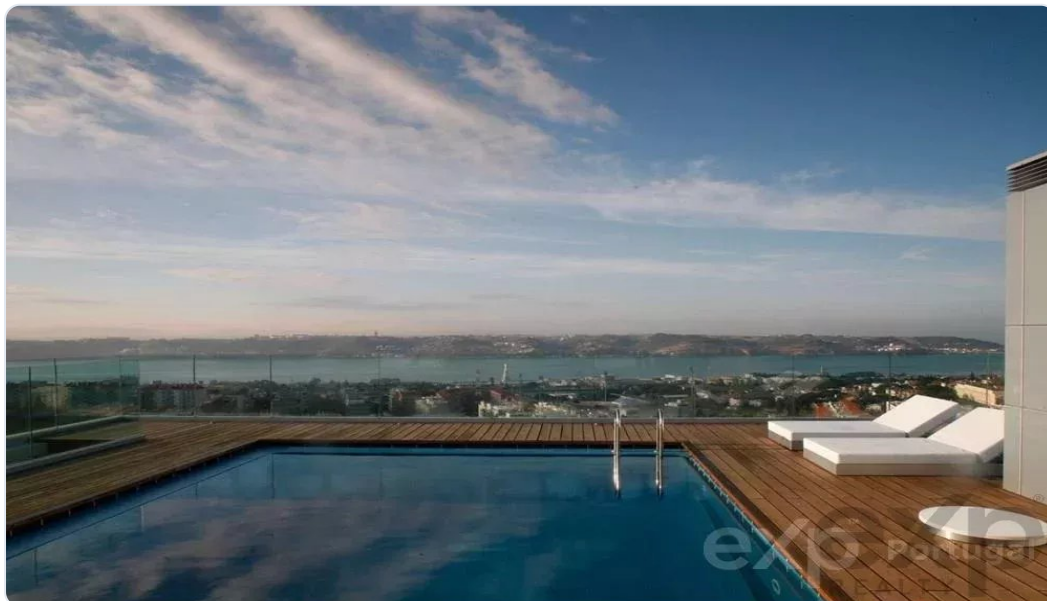

Na RealKasa®, a nossa estratégia para o mercado está centrada na discrição, numa apresentação premium e na correspondência com compradores altamente qualificados. Cada imóvel é posicionado com uma narrativa personalizada para maximizar o valor percebido e a resposta do mercado.

Fantástico apartamento T4 no edifício Sky Restelo

Ref: 85506586 | Lisboa > Lisboa > Lisboa

€2.425.000

Tipo de Negócio	Venda	Tipo de Imóvel	Apartamento
Quartos	4	wc	-
Área	281,5 m2