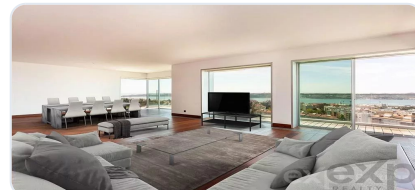

Na RealKasa®, a nossa estratégia para o mercado está centrada na discrição, numa apresentação premium e na correspondência com compradores altamente qualificados. Cada imóvel é posicionado com uma narrativa personalizada para maximizar o valor percebido e a resposta do mercado.

Fantástico apartamento T4 no edifício Sky Restelo

Ref: 85506586 | Lisboa > Lisboa > Lisboa

€2.425.000

Tipo de Negócio	Venda	Tipo de Imóvel	Apartamento
Quartos	4	wc	-
Área	281,5 m2