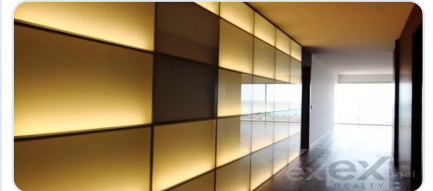

Na RealKasa®, a nossa estratégia para o mercado está centrada na discrição, numa apresentação premium e na correspondência com compradores altamente qualificados. Cada imóvel é posicionado com uma narrativa personalizada para maximizar o valor percebido e a resposta do mercado.

Fantástico apartamento T4 no edifício Sky Restelo

Ref: 85506589 | Lisboa > Lisboa > Lisboa

€2.425.000

Tipo de Negócio	Venda	Tipo de Imóvel	Apartamento
Quartos	4	wc	-
Área	286,95 m2