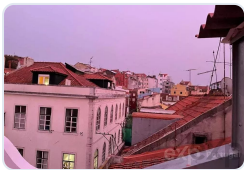

Lisboa > Lisboa > Lisboa

Apartamento com 2 quartos no centro de Lisboa de Lisboa

Ref: 85507002

€340.000

RealKasa® eXp® - Real Estate Solutions

Esta brochura foi preparada por RealKasa® para uma apresentação premium do Imóvel.

Phone: +351 914064060

Email: info@realkasa.pt

<https://www.test.realkasa.pt/pt/listings/85506589>