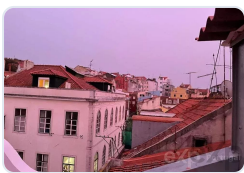

Lisboa > Lisboa > Lisboa

Apartamento com 2 quartos no centro de Lisboa de Lisboa

Ref: 85507002

€340.000

RealKasa® eXp® - Real Estate Solutions

Esta brochura foi preparada por RealKasa® para uma apresentação premium do Imóvel.

Phone: +351 914064060

Email: info@realkasa.pt

<https://www.test.realkasa.pt/pt/listings/85506752>