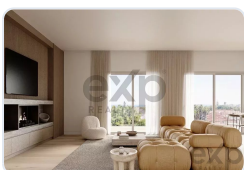

Lisboa > Oeiras > Linda-a-Velha e Cruz Quebrada-Dafundo

Apartamento T2 - CARCAVELOS - CASCAIS

Ref: 85948405

€895.000

RealKasa® eXp® - Real Estate Solutions

Esta brochura foi preparada por RealKasa® para uma apresentação premium do Imóvel.

Phone: +351 914064060

Email: info@realkasa.pt

<https://www.test.realkasa.pt/pt/listings/85506779>