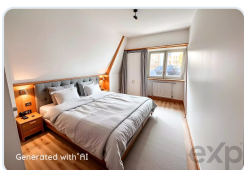

Description

No coração do centro histórico de Carnaxide, numa das mais usadas estradas que atravessa o centro de Carnaxide, estão 258,99m² de prédios urbanos para renovar ou demolir, com consulta prévia de autorização de construção até 2 pisos. Excelente oportunidade de investimento para quem queira e possa projetar um retorno de investimento excelente. Diamante em bruto à espera de se transformar numa enorme vivenda de luxo, com espaço de jardim e garagem, ou simplesmente um condomínio de luxo, com possibilidade de ter um terraço com piscina e jardim, frente a uma deslumbrante paisagem sobre o rio Tejo. Procuramos investidores / construtores, ou um particular que tenha capital para investir, num projeto que será recordado como o início da requalificação do centro histórico de Carnaxide. Perto de zonas comerciais, urbanas e industriais. Ideal para quem trabalhe perto e queira fugir ao trânsito de Lisboa. Local bastante fornecido de transportes públicos, escolas e outros serviços sociais. Fazemos partilhas, em 50%-50%, com todas as agências que tenham AMI válido. Vamos renovar a face antiga de Carnaxide e modernizá-la!

Related Properties

Lisboa > Oeiras > Carnaxide e Queijas

T2 para remodelar - Carnaxide | Ideal para habitação própria ou investimento

Ref: 86662445

€328.000