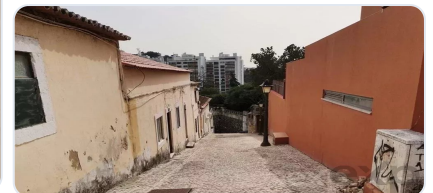

Prédios no centro histórico de Carnaxide - Investimento - Novo preço!

Ref: 85506779 | Lisboa > Oeiras > Carnaxide e Queijas

€750.000

Tipo de Negócio	Venda	Tipo de Imóvel	Edifício/Prédio
Quartos	9	wc	-
Área	258,99 m2		

Description

No coração do centro histórico de Carnaxide, numa das mais usadas estradas que atravessa o centro de Carnaxide, estão 258,99m² de prédios urbanos para renovar ou demolir, com consulta prévia de autorização de construção até 2 pisos. Excelente oportunidade de investimento para quem queira e possa projetar um retorno de investimento excelente. Diamante em bruto à espera de se transformar numa enorme vivenda de luxo, com espaço de jardim e garagem, ou simplesmente um condomínio de luxo, com possibilidade de ter um terraço com piscina e jardim, frente a uma deslumbrante paisagem sobre o rio Tejo. Procuramos investidores / construtores, ou um particular que tenha capital para investir, num projeto que será recordado como o início da requalificação do centro histórico de Carnaxide. Perto de zonas comerciais, urbanas e industriais. Ideal para quem trabalhe perto e queira fugir ao trânsito de Lisboa. Local bastante fornecido de transportes públicos, escolas e outros serviços sociais. Fazemos partilhas, em 50%-50%, com todas as agências que tenham AMI válido. Vamos renovar a face antiga de Carnaxide e modernizá-la!