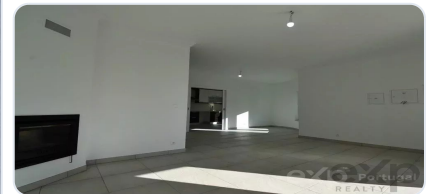

Na RealKasa®, a nossa estratégia para o mercado está centrada na discrição, numa apresentação premium e na correspondência com compradores altamente qualificados. Cada imóvel é posicionado com uma narrativa personalizada para maximizar o valor percebido e a resposta do mercado.

Ericeira - moradia T3 perto do centro.

Ref: 85506864 | Lisboa > Mafra > Ericeira

€635.000

Tipo de Negócio	Venda	Tipo de Imóvel	Casa/Moradia
Quartos	3	wc	-
Área	147 m2