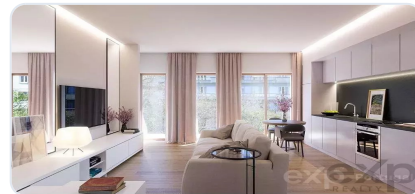

Na RealKasa®, a nossa estratégia para o mercado está centrada na discrição, numa apresentação premium e na correspondência com compradores altamente qualificados. Cada imóvel é posicionado com uma narrativa personalizada para maximizar o valor percebido e a resposta do mercado.

Apartamento T1 com Varanda Citiflat Avenidas Novas, Lisboa

Ref: 85506977 | Lisboa > Lisboa > Lisboa

€580.000

Tipo de Negócio	Venda	Tipo de Imóvel	Apartamento
Quartos	1	wc	1
Área	50,8 m2