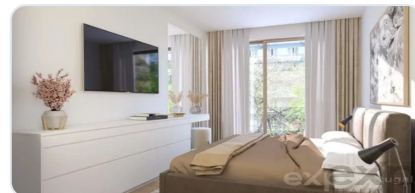

Na RealKasa®, a nossa estratégia para o mercado está centrada na discrição, numa apresentação premium e na correspondência com compradores altamente qualificados. Cada imóvel é posicionado com uma narrativa personalizada para maximizar o valor percebido e a resposta do mercado.

Apartamento T1 com Varanda Citiflat Avenidas Novas, Lisboa

Ref: 85506977 | Lisboa > Lisboa > Lisboa

€580.000

Tipo de Negócio	Venda	Tipo de Imóvel	Apartamento
Quartos	1	wc	1
Área	50,8 m2