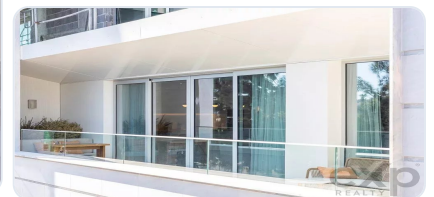

Apartamento T2 Duplex - Hyatt Regency - Lisboa Residences

Ref: 85507008 | Lisboa > Lisboa > Lisboa

€1.150.000

Tipo de Negócio	Venda	Tipo de Imóvel	Apartamento
Quartos	2	wc	2
Área	108,61 m2		

Description

HYATT REGENCY LISBOA Apartamentos de luxo com design contemporâneo, em uma localização privilegiada com vistas deslumbrantes do Rio Tejo. Uma base perfeita para desfrutar das delícias históricas, culturais e gastronômicas de Lisboa. O hotel possui acesso pedonal direto a partir da zona ribeirinha através de uma ponte, e oferece um conceito de bem-estar de classe mundial para o máximo em vida de luxo. O Hyatt Regency Lisboa é composto por estúdios totalmente mobiliados até apartamentos de três quartos, cada um com uma ampla varanda com vista para o Rio Tejo. As comodidades incluem um restaurante e bar no terraço com vistas magníficas, um Serenity Spa - The Art of Well Being, centro de fitness, salas de reuniões e estacionamento. O novo Hyatt Regency Lisboa, com a marca e gestão da Hyatt Regency, uma das maiores marcas internacionais de hotéis, é composto por 108 luxuosos apartamentos à beira-rio, próximos ao centro da cidade de Lisboa. Oferecendo um retorno de investimento garantido, esses apartamentos também se qualificam para o Programa de Residência por Investimento de Portugal, conhecido como o Golden Visa. *Varanda comum de uso exclusivo.