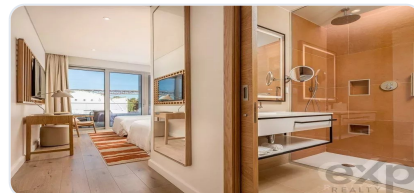

Apartamento T1 - Hyatt Regency - Lisboa Residences

Ref: 85507011 | Lisboa > Lisboa > Lisboa

€950.000

Tipo de Negócio	Venda	Tipo de Imóvel	Apartamento
Quartos	1	wc	2
Área	79 m2		

Description

HYATT REGENCY LISBOA Apartamentos de luxo com design contemporâneo, em uma localização privilegiada com vistas deslumbrantes do Rio Tejo. Uma base perfeita para desfrutar das delícias históricas, culturais e gastronômicas de Lisboa. O hotel possui acesso pedonal direto a partir da zona ribeirinha através de uma ponte, e oferece um conceito de bem-estar de classe mundial para o máximo em vida de luxo. O Hyatt Regency Lisboa é composto por estúdios totalmente mobiliados até apartamentos de três quartos, cada um com uma ampla varanda com vista para o Rio Tejo. As comodidades incluem um restaurante e bar no terraço com vistas magníficas, um Serenity Spa - The Art of Well Being, centro de fitness, salas de reuniões e estacionamento. O novo Hyatt Regency Lisboa, com a marca e gestão da Hyatt Regency, uma das maiores marcas internacionais de hotéis, é composto por 108 luxuosos apartamentos à beira-rio, próximos ao centro da cidade de Lisboa. Oferecendo um retorno de investimento garantido, esses apartamentos também se qualificam para o Programa de Residência por Investimento de Portugal, conhecido como o Golden Visa. *Varanda comum de uso exclusivo.