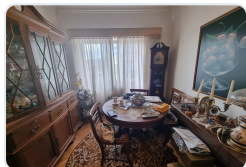

Description

HYATT REGENCY LISBOA Apartamentos de luxo com design contemporâneo, em uma localização privilegiada com vistas deslumbrantes do Rio Tejo. Uma base perfeita para desfrutar das delícias históricas, culturais e gastronômicas de Lisboa. O hotel possui acesso pedonal direto a partir da zona ribeirinha através de uma ponte, e oferece um conceito de bem-estar de classe mundial para o máximo em vida de luxo. O Hyatt Regency Lisboa é composto por estúdios totalmente mobiliados até apartamentos de três quartos, cada um com uma ampla varanda com vista para o Rio Tejo. As comodidades incluem um restaurante e bar no terraço com vistas magníficas, um Serenity Spa - The Art of Well Being, centro de fitness, salas de reuniões e estacionamento. O novo Hyatt Regency Lisboa, com a marca e gestão da Hyatt Regency, uma das maiores marcas internacionais de hotéis, é composto por 108 luxuosos apartamentos à beira-rio, próximos ao centro da cidade de Lisboa. Oferecendo um retorno de investimento garantido, esses apartamentos também se qualificam para o Programa de Residência por Investimento de Portugal, conhecido como o Golden Visa. *Varanda comum de uso exclusivo.

Related Properties

Lisboa > Lisboa > São Domingos de Benfica

Apartamento T1 em São Domingos de Benfica

Ref: 87014700

€279.000