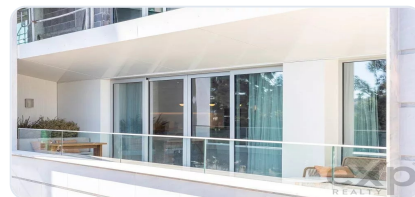

Apartamento T1 - Hyatt Regency - Lisboa Residences

Ref: 85507394 | Lisboa > Lisboa > Lisboa

€900.000

Tipo de Negócio	Venda	Tipo de Imóvel	Apartamento
Quartos	1	wc	2
Área	74,12 m2		

Description

HYATT REGENCY LISBOA Apartamentos de luxo com design contemporâneo, em uma localização privilegiada com vistas deslumbrantes do Rio Tejo. Uma base perfeita para desfrutar das delícias históricas, culturais e gastronômicas de Lisboa. O hotel possui acesso pedonal direto a partir da zona ribeirinha através de uma ponte, e oferece um conceito de bem-estar de classe mundial para o máximo em vida de luxo. O Hyatt Regency Lisboa é composto por estúdios totalmente mobiliados até apartamentos de três quartos, cada um com uma ampla varanda com vista para o Rio Tejo. As comodidades incluem um restaurante e bar no terraço com vistas magníficas, um Serenity Spa - The Art of Well Being, centro de fitness, salas de reuniões e estacionamento. O novo Hyatt Regency Lisboa, com a marca e gestão da Hyatt Regency, uma das maiores marcas internacionais de hotéis, é composto por 108 luxuosos apartamentos à beira-rio, próximos ao centro da cidade de Lisboa. Oferecendo um retorno de investimento garantido, esses apartamentos também se qualificam para o Programa de Residência por Investimento de Portugal, conhecido como o Golden Visa. *Varanda comum de uso exclusivo.