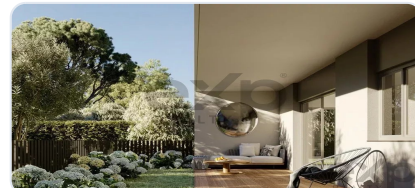

Na RealKasa®, a nossa estratégia para o mercado está centrada na discrição, numa apresentação premium e na correspondência com compradores altamente qualificados. Cada imóvel é posicionado com uma narrativa personalizada para maximizar o valor percebido e a resposta do mercado.

Apartamento T2 - CARCAVELOS - CASCAIS

Ref: 85948405 | Lisboa > Oeiras > Linda-a-Velha e Cruz Quebrada-Dafundo

€895.000

Tipo de Negócio	Venda	Tipo de Imóvel	Apartamento
Quartos	2	wc	1
Área	103 m2