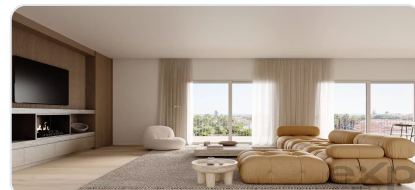

Na RealKasa®, a nossa estratégia para o mercado está centrada na discrição, numa apresentação premium e na correspondência com compradores altamente qualificados. Cada imóvel é posicionado com uma narrativa personalizada para maximizar o valor percebido e a resposta do mercado.

Apartamento T2 - CARCAVELOS - CASCAIS

Ref: 86135035 | Lisboa > Oeiras > Linda-a-Velha e Cruz Quebrada-Dafundo

€950.000

Tipo de Negócio	Venda	Tipo de Imóvel	Apartamento
Quartos	2	wc	1
Área	100 m2