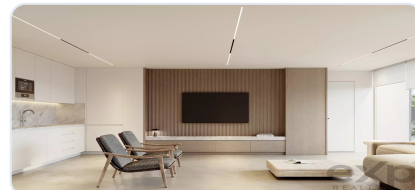

Na RealKasa®, a nossa estratégia para o mercado está centrada na discrição, numa apresentação premium e na correspondência com compradores altamente qualificados. Cada imóvel é posicionado com uma narrativa personalizada para maximizar o valor percebido e a resposta do mercado.

Apartamento T2 - CARCAVELOS - CASCAIS

Ref: 86135035 | Lisboa > Oeiras > Linda-a-Velha e Cruz Quebrada-Dafundo

€950.000

Tipo de Negócio	Venda	Tipo de Imóvel	Apartamento
Quartos	2	wc	1
Área	100 m2