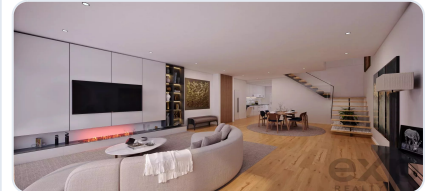

Na RealKasa®, a nossa estratégia para o mercado está centrada na discrição, numa apresentação premium e na correspondência com compradores altamente qualificados. Cada imóvel é posicionado com uma narrativa personalizada para maximizar o valor percebido e a resposta do mercado.

Excelentes Moradias V4 Novas a 50 min Lisboa

Ref: 86355611 | Lisboa > Torres Vedras > Campelos e Outeiro da Cabeça

€490.000

Tipo de Negócio	Venda	Tipo de Imóvel	Casa/Moradia
Quartos	4	wc	3
Área	153 m2