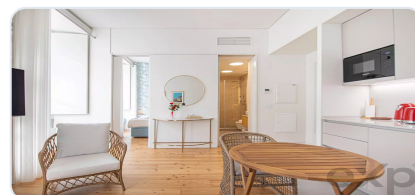

Na RealKasa®, a nossa estratégia para o mercado está centrada na discrição, numa apresentação premium e na correspondência com compradores altamente qualificados. Cada imóvel é posicionado com uma narrativa personalizada para maximizar o valor percebido e a resposta do mercado.

Baixa Chiado - Lisboa. À venda - Apart. T1

Ref: 86361837 | Lisboa > Lisboa > Misericórdia

€460.000

Tipo de Negócio	Venda	Tipo de Imóvel	Apartamento
Quartos	1	wc	-
Área	46 m2