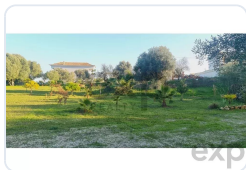

Faro > Olhão > Olhão

Terreno construtível com ruína e com um projeto aprovado

Ref: 85507017

€320.000