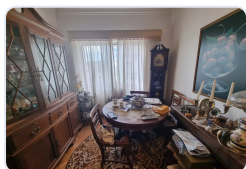

Com 86 m² de área privada e um logradouro de 30 m² em uso exclusivo, este imóvel permite criar um ambiente acolhedor e funcional, ideal para desfrutar de momentos de lazer em plena cidade.

O apartamento encontra-se para obra total de remodelação, uma verdadeira tela em branco onde poderá dar vida ao seu projeto de sonho, respeitando o caráter e a elegância do edifício.

Localizado numa das zonas mais autênticas de Lisboa, entre Penha de França e Arroios, oferece um estilo de vida equilibrado entre tranquilidade e energia urbana.

A envolvente é marcada por ruas tradicionais, comércio local, escolas, serviços e espaços verdes, tudo numa atmosfera familiar e acolhedora.

A zona conta também com excelentes acessos e transportes públicos, incluindo metro e várias linhas de autocarros, que ligam de forma rápida aos principais pontos da cidade.

Nos arredores, encontra uma vibrante oferta de restauração, cultura e animação, onde convivem o espírito típico lisboeta e a modernidade dos novos espaços urbanos.

Uma oportunidade única de investir ou criar a sua casa num bairro que representa a Lisboa autêntica, viva e com tanto para oferecer.

Fantástico para Viver, Excelente para Investir!

Pode agendar visita pelo contacto directo: +351_300_505_130 (Também WhatsApp)

Related Properties

Lisboa > Lisboa > São Domingos de Benfica

Apartamento T1 em São Domingos de Benfica

Ref: 87014700

€279.000